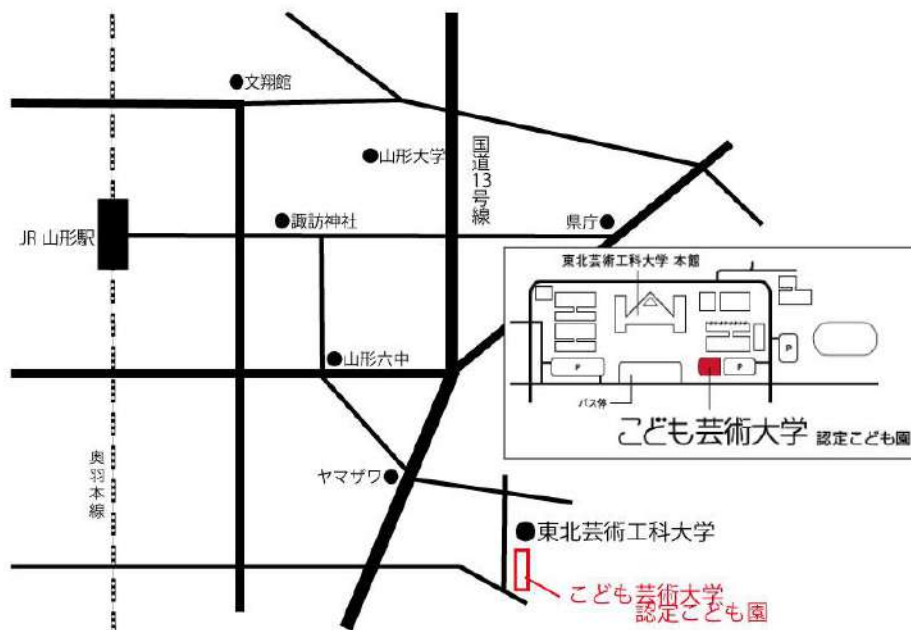

記載された個人情報は、主催者（福祉人材センターおよびハローワークやまがた）で管理し、無料職業紹介以外の目的で使用することはありません。

主催：山形県福祉人材センター ハローワークやまがた

地図 住所：山形市上桜田3丁目4番5号 電話：023-627-2280

※当日は、現地集合・現地解散となります。

募集中の求人			
番号	職種	就業形態	免許・資格
①	保育士（臨時職）	正社員以外	保育士資格
②	保育士（臨時職）	パート労働者	保育士資格